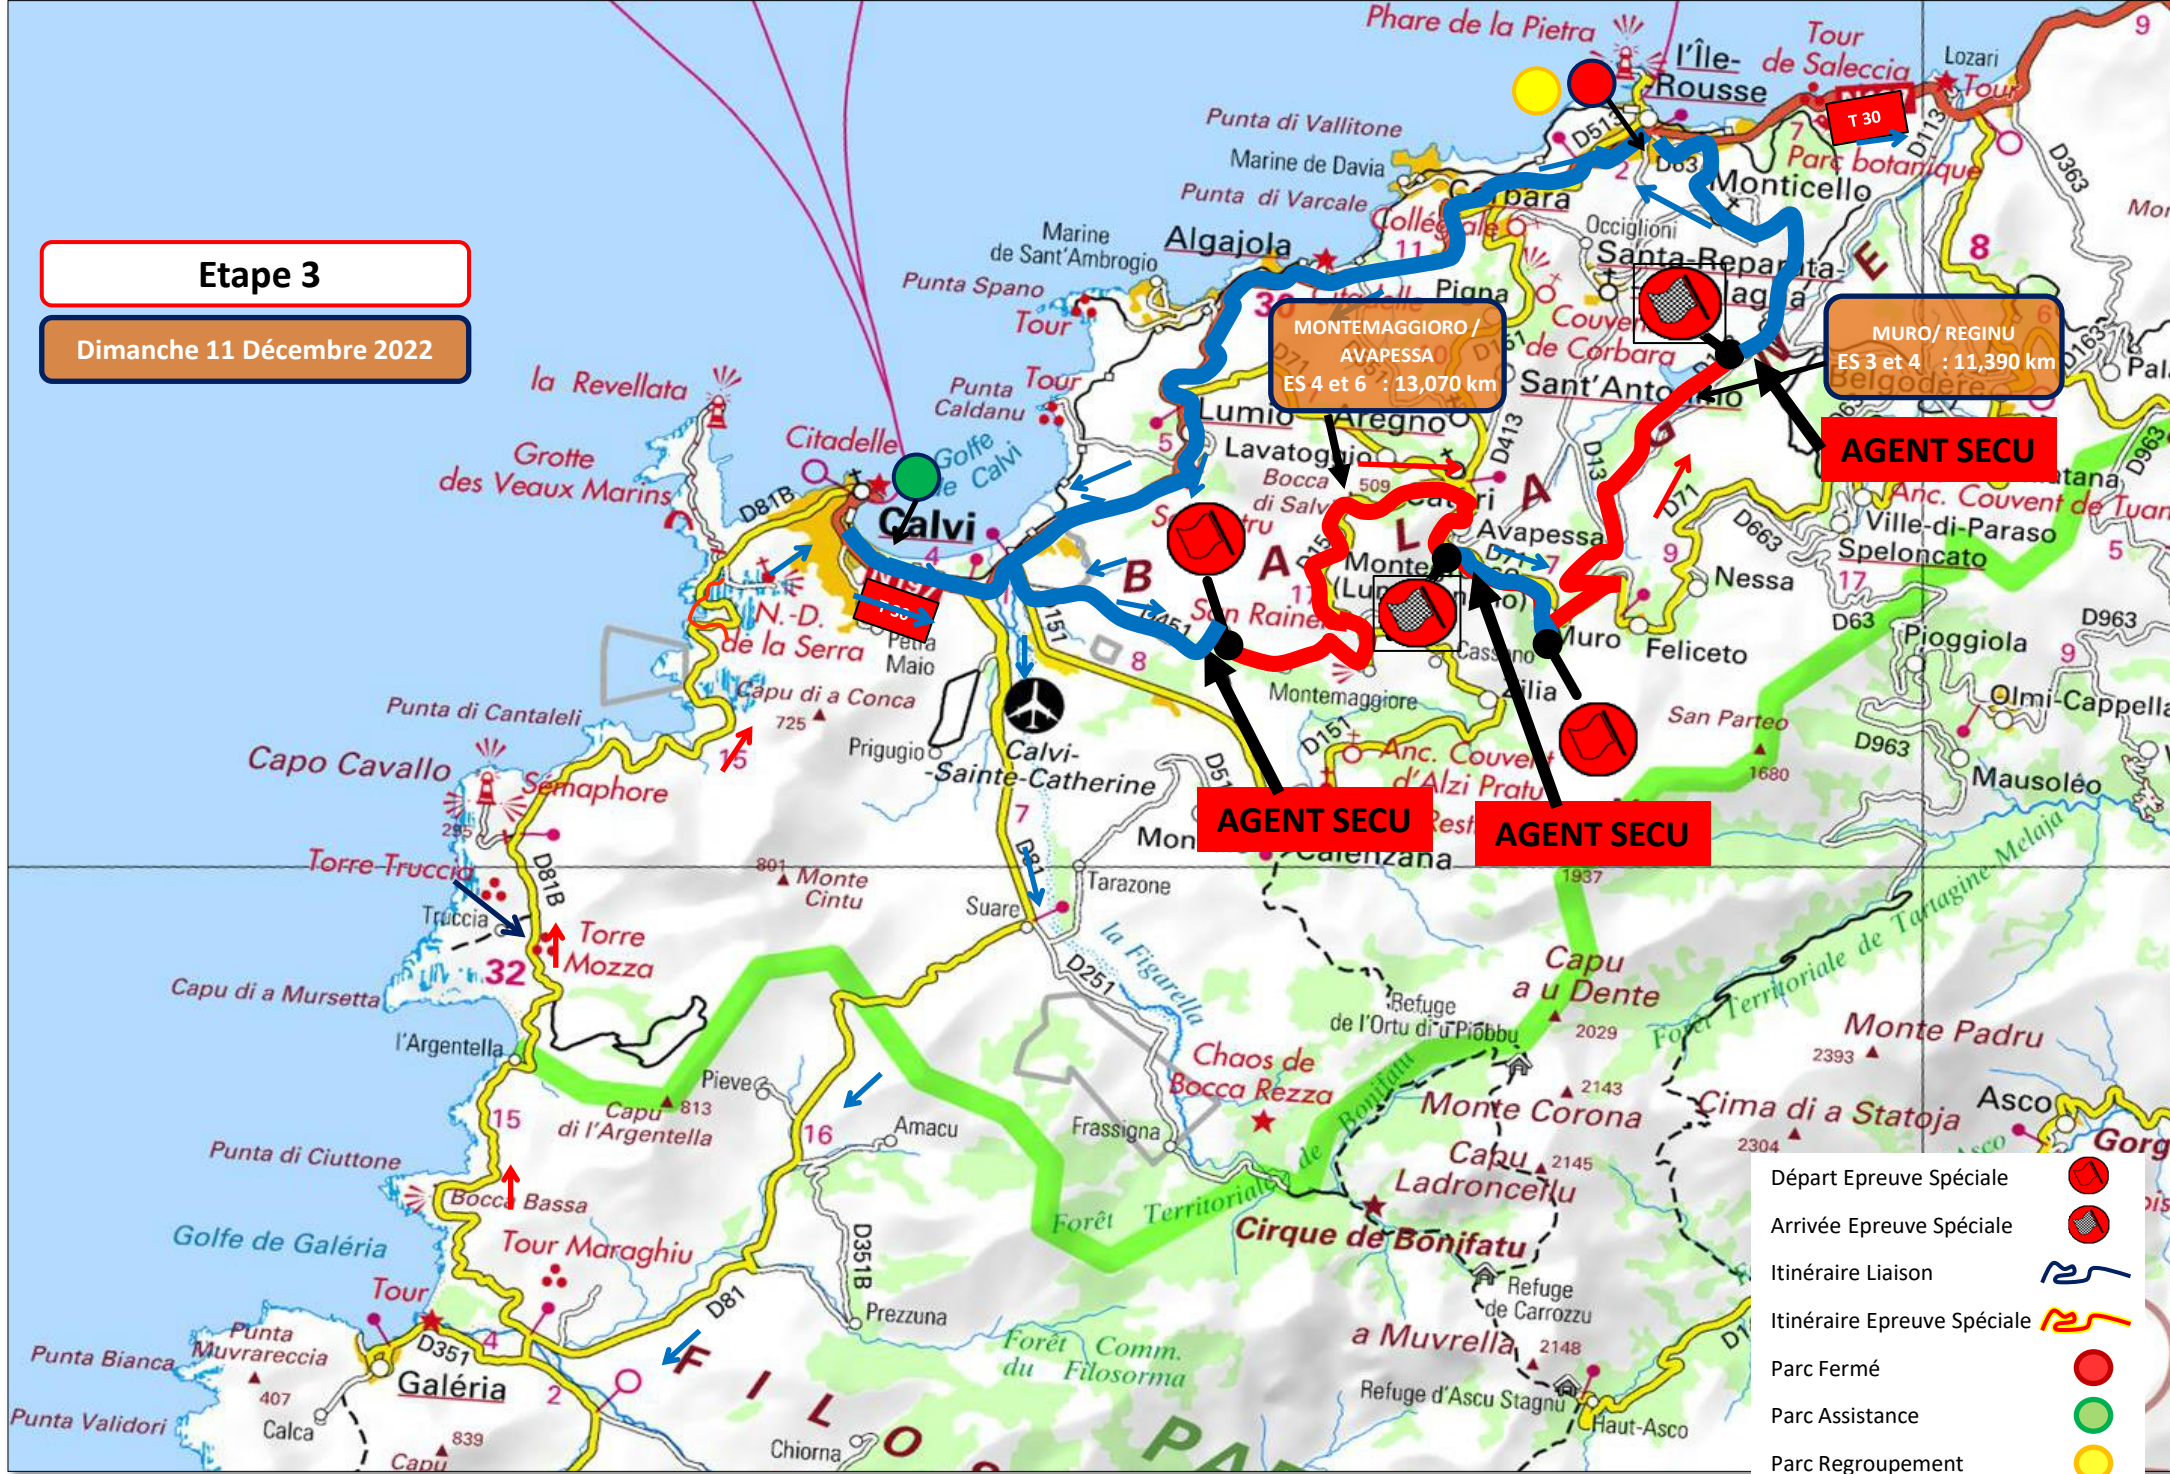

Etape 3

Dimanche 11 Décembre 2022

- Départ Epreuve Spéciale
- Arrivée Epreuve Spéciale
- Itinéraire Liaison
- Itinéraire Epreuve Spéciale
- Parc Fermé
- Parc Assistance
- Parc Regroupement